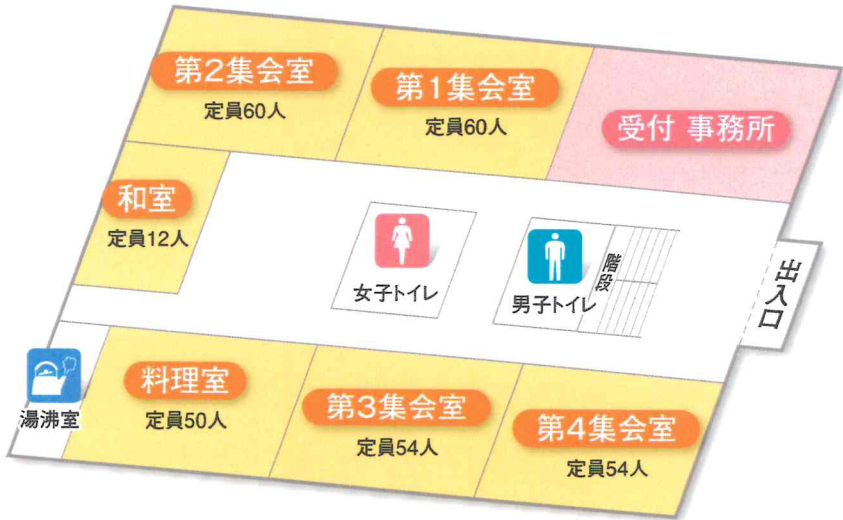

枚方市市民会館      フロアマップ

1F

2F

3F

4F