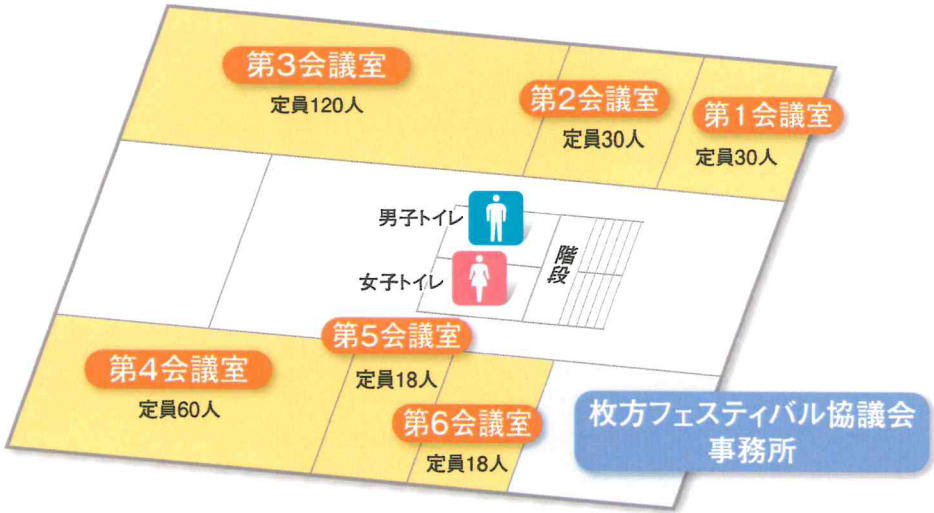

枚方市市民会館      フロアマップ

1F

2F

3F

4F