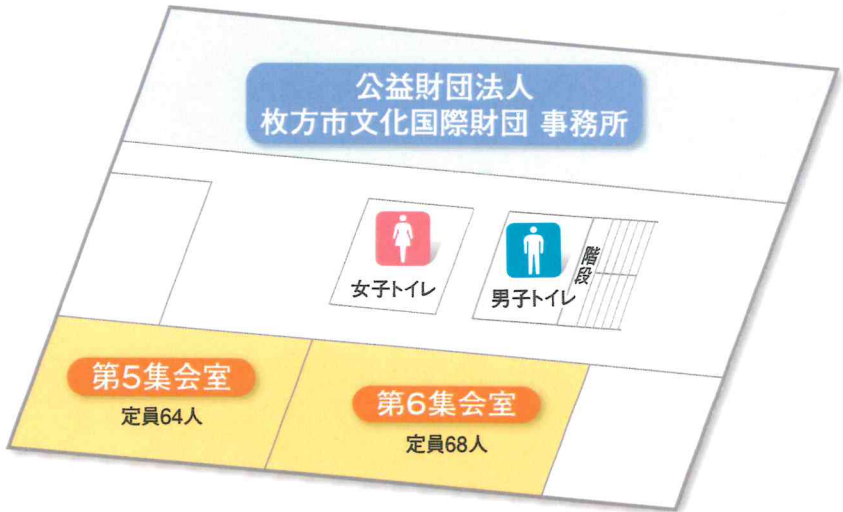

枚方市市民会館      フロアマップ

1F

2F

3F

4F