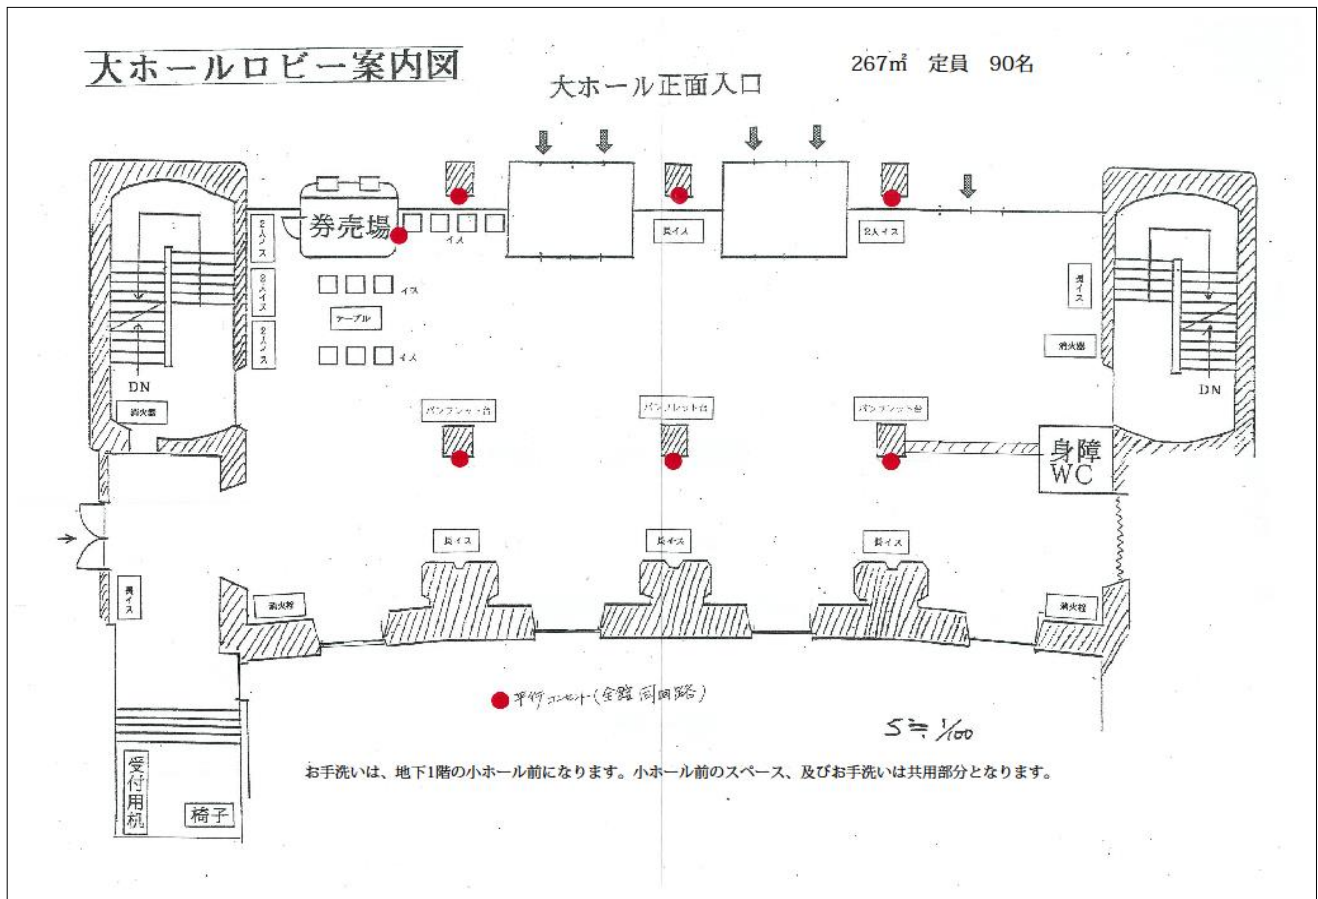

大ホールロビー (定員90名) 面積 267㎡

定員	曜日区分	午前	午後	夜間	終日	超過
		9:00~12:00	13:00~17:00	18:00~22:00	9:00~22:00	(1時間)
90人	平日	13,000円	22,800円	22,800円	55,300円	9,000円
	土・日・祝	16,900円	26,000円	26,000円	65,000円	10,000円

◎超過料金は、午前繰上げ(8:00~9:00)もしくは夜間延長(22:00~23:00)の場合に適用されます。

★「大ホールロビー」には、大ホール前広場が含まれます。

★大ホールロビーでの飲食・飲酒は、事前に申し出いただき許可を受けることが必要です。