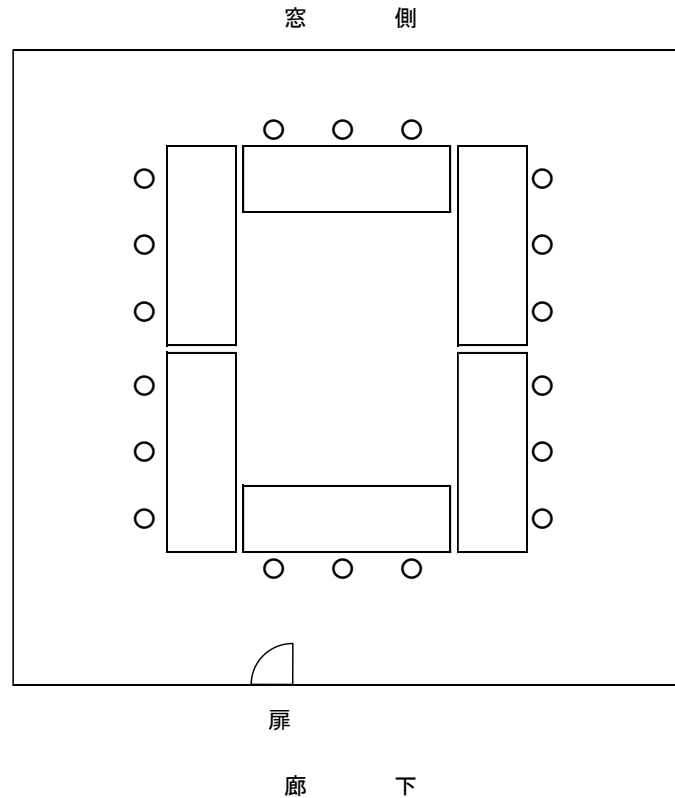

3階 第6会議室(定員18名) 面積 36m²

部屋名	午 前	午 後	夜 間	終 日
		9:30~12:00	12:30~16:30	17:00~21:30
第6会議室	600 円	900 円	900 円	1,900 円

配置図（□は机を、○は椅子を表しております。）

★机等を移動された方は、使用后元のとおりにセッティングして下さるようお願いします。
★マイク使用不可

〈第6会議室備品内容〉

①机(450×1800)×6

②イス(黒)×18

③ホワイトボード×1

④時計×1

⑤冷風機×1