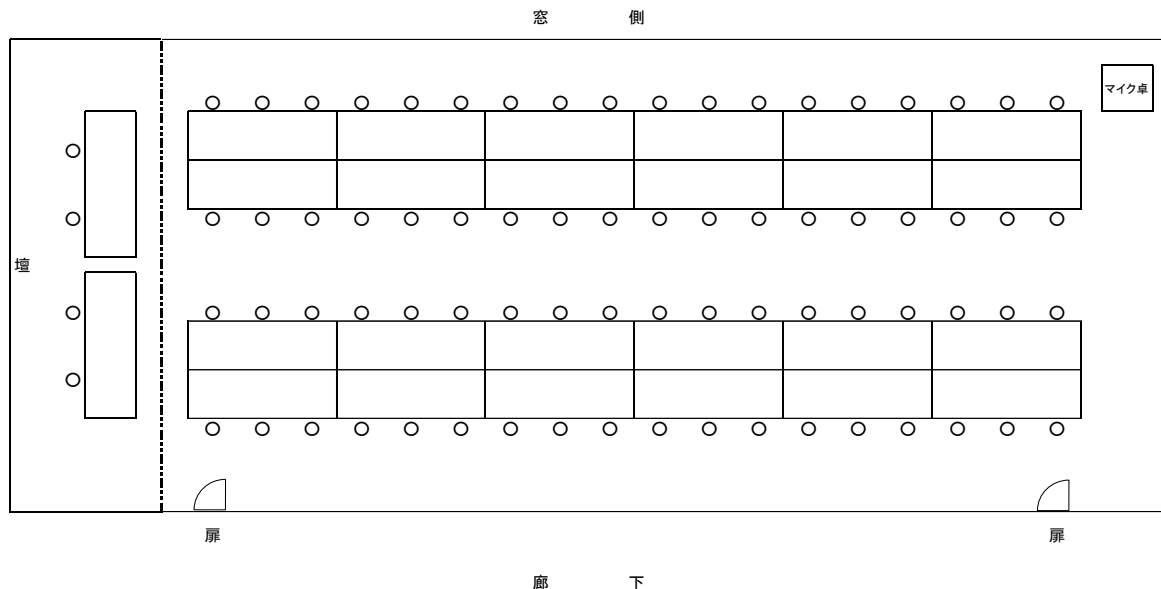

2階 第6集会室 (定員 68名) 面積 108㎡

部屋名	午前 9:30~12:00	午後 12:30~16:30	夜間 17:00~21:30	終日 9:30~21:30
第6集会室	2,900 円	3,900 円	3,900 円	9,800 円

配置図 (□は机を、○は机を表しております。)

★マイク使用可能(有料) ワイヤレスマイク×2本、ダイナミックマイク×1本
 ★机等を移動された方は、使用後元のとおりにセッティングして下さるようお願いいたします。

〈第6集会室備品内容〉

- ①パイプ机(450×1800)×24
- ②イス(青色)×64
- ③ホワイトボード×1
- ④時計×1
- ⑤演台(アンプ)×1
- ⑥棚×6

- ⑦大机×2
- ⑧スクリーン×1
- ⑨イス×12(白4 白・背もたれなし2)