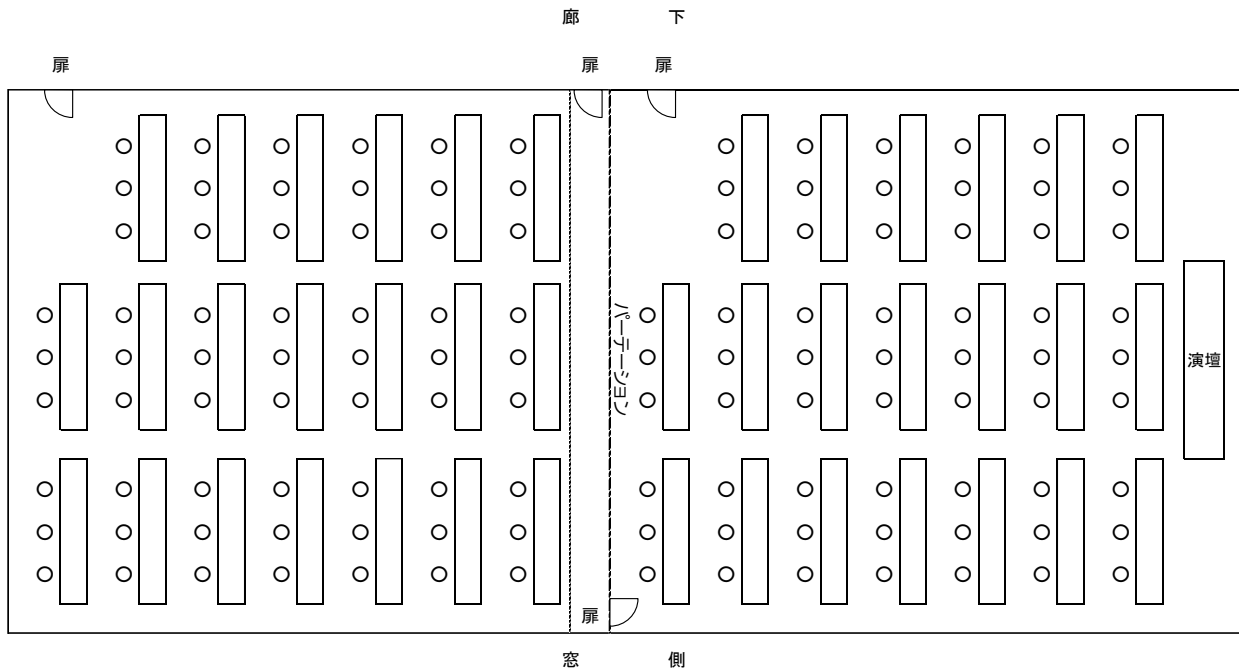

1階 第1集会室 (定員 60名)
面積 72m²

1階 第2集会室 (定員 60名)
面積 72m²

部屋名	午 前	午 後	夜 間	終 日
	9:30~12:00	12:30~16:30	17:00~21:30	9:30~21:30
第1集会室	2,000 円	2,900 円	2,900 円	6,800 円
第2集会室	2,000 円	2,900 円	2,900 円	6,800 円

配置図 (□は机を、○は椅子を表しております。)

★第1集会室、第2集会室はパーティションで仕切られているので音漏れのため、
2部屋使用の場合のみマイク使用可能(有料)
ワイヤレスマイク×2本、ダイナミックマイク×1本

★机などを移動された方は、使用后元のとおりにセッティングしてください。

〈第1集会室備品内容〉

- ①パイプ机(450×1800)×20
- ②イス(黄土色)×60
- ③ホワイトボード×1
- ④時計×1

〈第2集会室備品内容〉

- ①パイプ机(450×1800)×20
- ②イス(黄土色)×60
- ③黒板×1
- ④時計×1
- ⑤演台(アンプ)×1
- ⑥小机×2