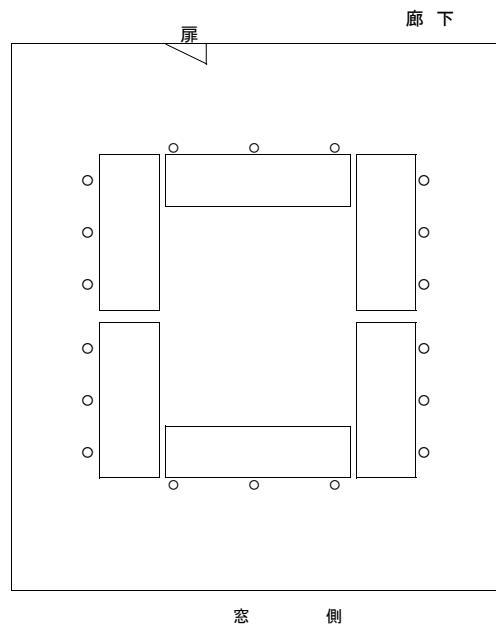

### 3階 第6会議室(定員18名) 面積 36㎡

配置図 (口は机を、○は椅子を表しております。)

★マイク使用不可

★机等を移動された方は、使用后元のとおりにセッティングして下さるようお願いいたします。

〈第6会議室備品内容〉

- ①長机(450×1800)×6
- ②イス(黒)×18
- ③ホワイトボード×1
- ④時計×1