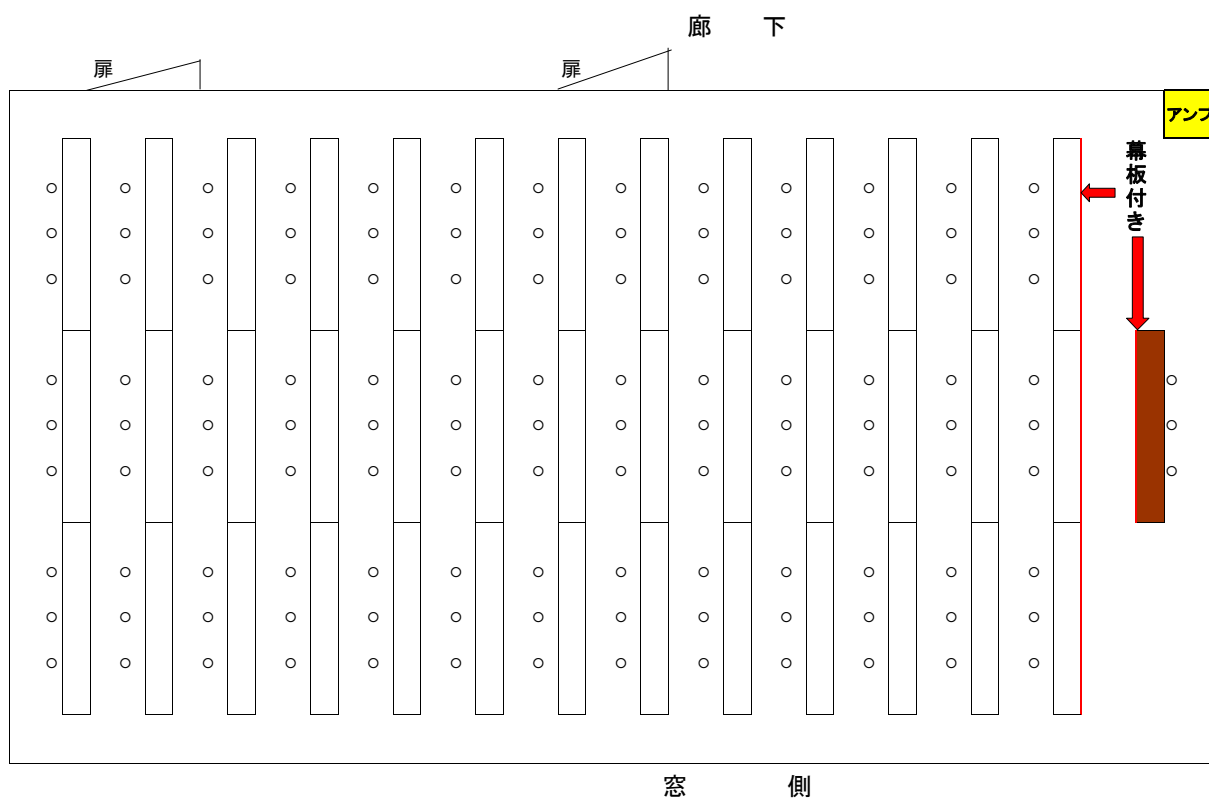

3階 第3会議室 (定員120名) 面積 120㎡

配置図 (□は机を、○は椅子を表しております。)

★マイク 使用可能 (有料) ワイヤレスマイク×2本、有線マイク×1本

★机等を移動された方は、使用後元のとおりにセッティングして下さるようお願いいたします。

〈第3会議室備品内容〉

- | | |
|------------------|--------|
| ①長机(450×1800)×40 | ④時計×1 |
| ②イス(黒)×120 | ⑤演台×1 |
| ③ホワイトボード×1 | ⑥アンプ×1 |